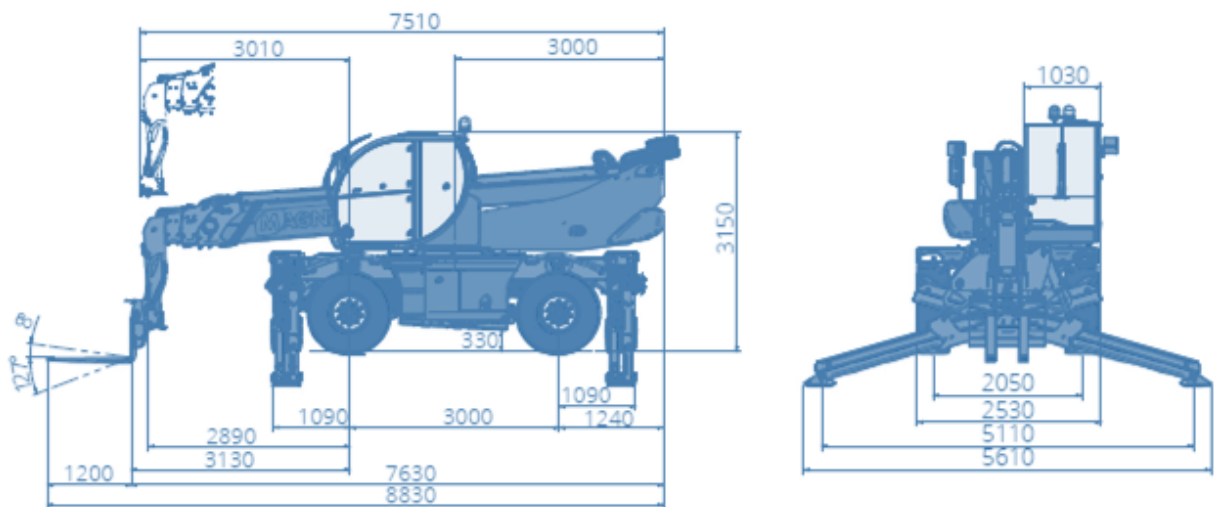

Chariot rotatif 26m – 6T

MAGNI – RTH 6.26

SUR STABILISATEURS

ABAQUE DE CHARGES SUR STABILISATEURS DÉPLOYÉS 360°

SUR PNEUS

ABAQUE DE CHARGES FRONTALE SUR PNEUS

W 6

TREUIL 6 000 kg

REP 2-4,5

NACELLE EXTENSIBLE ROTATIVE 500 kg