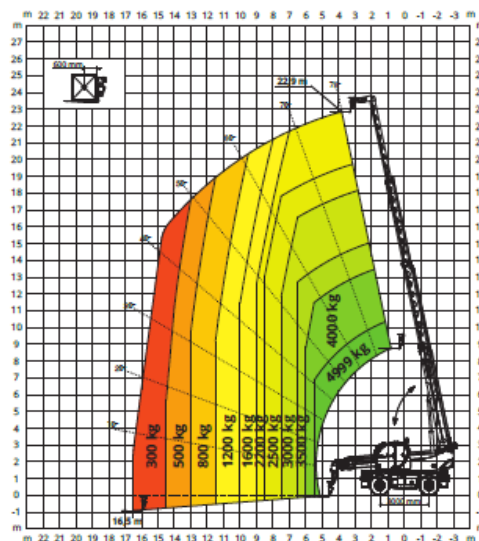

Chariot rotatif 26m – 6T

MAGNI – RTH 6.26

SUR STABILISATEURS

ABAQUE DE CHARGES SUR STABILISATEURS DÉPLOYÉS 360°

SUR PNEUS

ABAQUE DE CHARGES FRONTALE SUR PNEUS

W 6

TREUIL 6 000 kg

REP 2-4,5

NACELLE EXTENSIBLE ROTATIVE 500 kg