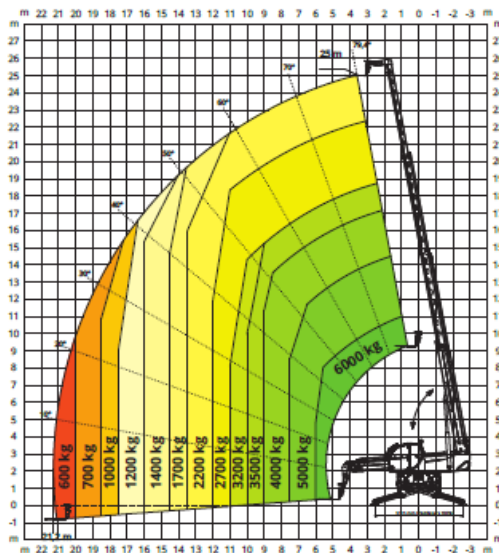

Chariot rotatif 26m – 6T

MAGNI – RTH 6.26

SUR STABILISATEURS

ABAQUE DE CHARGES SUR STABILISATEURS DÉPLOYÉS 360°

SUR PNEUS

ABAQUE DE CHARGES FRONTALE SUR PNEUS

W 6

TREUIL 6 000 kg

REP 2-4,5

NACELLE EXTENSIBLE ROTATIVE 500 kg