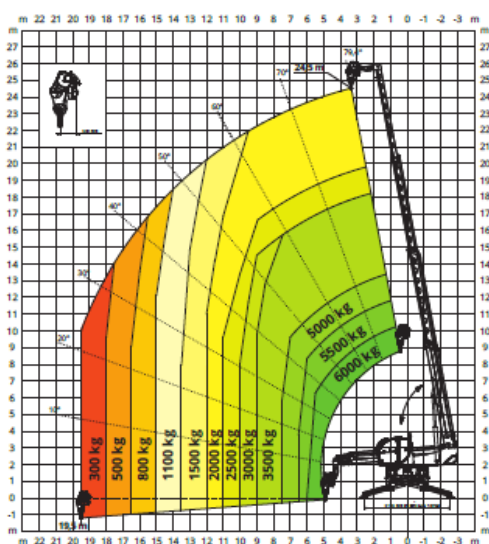

Chariot rotatif 26m – 6T

MAGNI – RTH 6.26

SUR STABILISATEURS

ABAQUE DE CHARGES SUR STABILISATEURS DÉPLOYÉS 360°

SUR PNEUS

ABAQUE DE CHARGES FRONTALE SUR PNEUS

W 6

TREUIL 6 000 kg

REP 2-4,5

NACELLE EXTENSIBLE ROTATIVE 500 kg