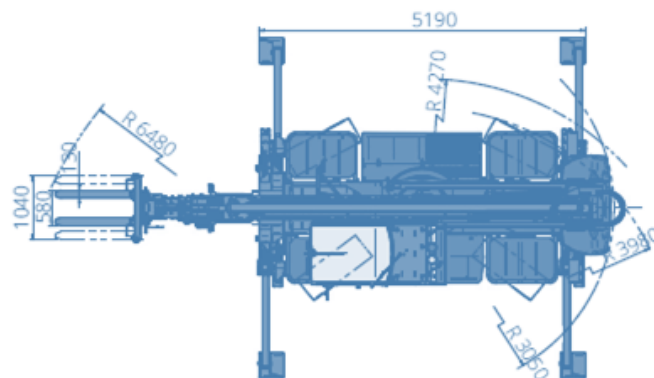

Chariot rotatif 26m – 6T

MAGNI – RTH 6.26

SUR STABILISATEURS

ABAQUE DE CHARGES SUR STABILISATEURS DÉPLOYÉS 360°

SUR PNEUS

ABAQUE DE CHARGES FRONTALE SUR PNEUS

W 6

TREUIL 6 000 kg

REP 2-4,5

NACELLE EXTENSIBLE ROTATIVE 500 kg