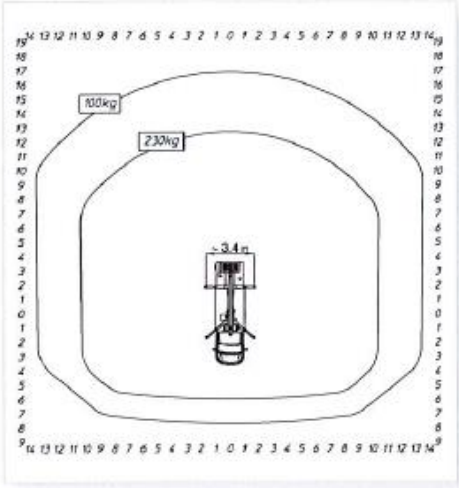

IRONIX 4

05 62 20 10 20
TOULOUSE

05 34 46 01 99
COLOMIERS

louez malin, louez Toulousain!