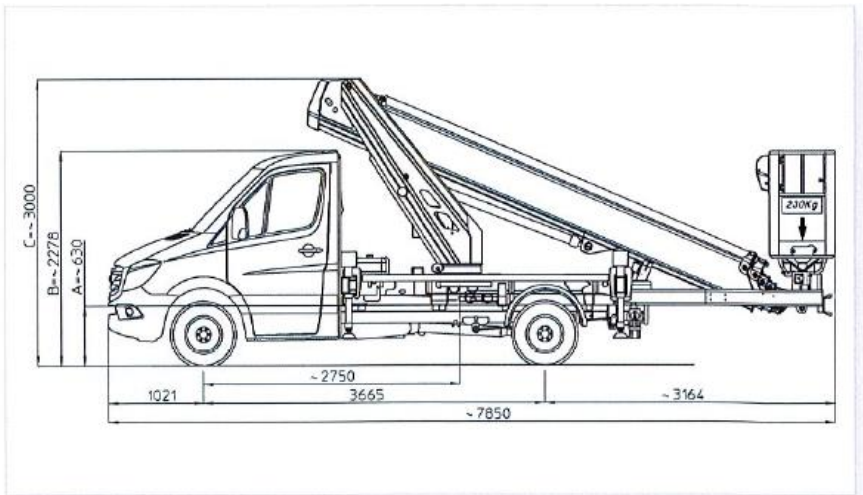

IRONIX 4

05 62 20 10 20
TOULOUSE

05 34 46 01 99
COLOMIERS

louez malin, louez Toulousain!