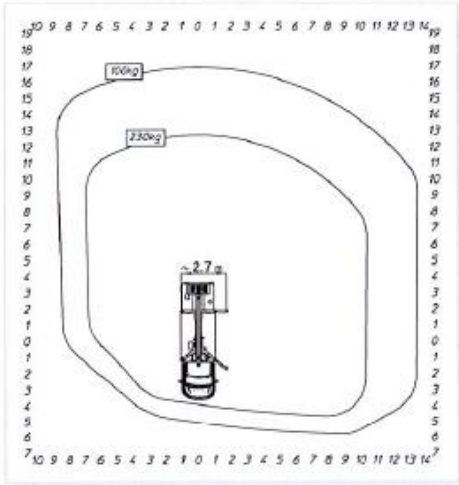

IRONIX 4

05 62 20 10 20
TOULOUSE

05 34 46 01 99
COLOMIERS

louez malin, louez Toulousain!