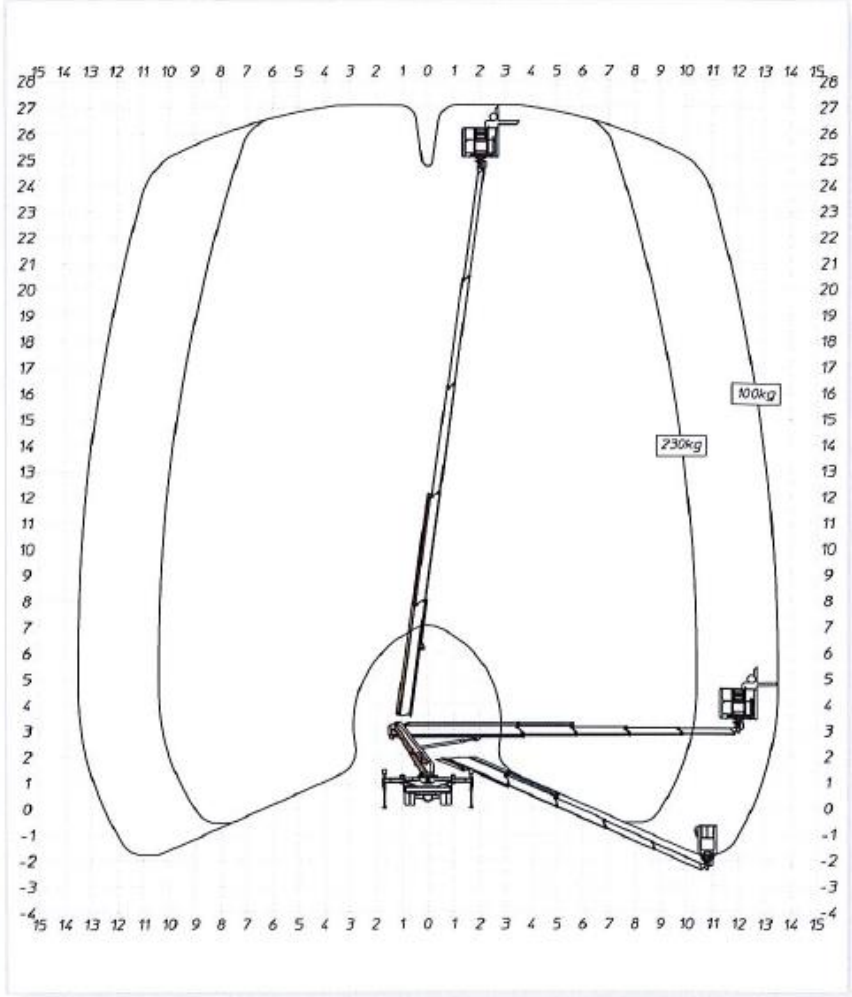

IRONIX 4

05 62 20 10 20
TOULOUSE

05 34 46 01 99
COLOMIERS

louez malin, louez Toulousain!