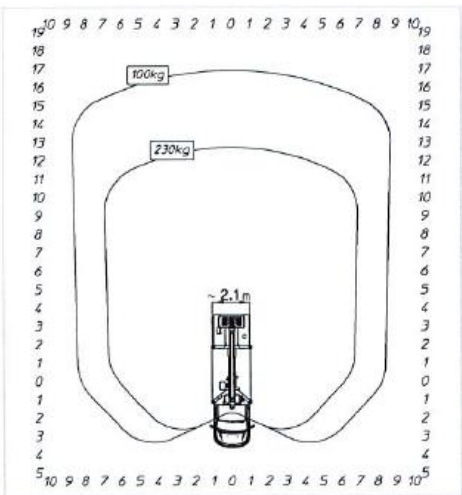

IRONIX 4

05 62 20 10 20
TOULOUSE

05 34 46 01 99
COLOMIERS

louez malin, louez Toulousain!