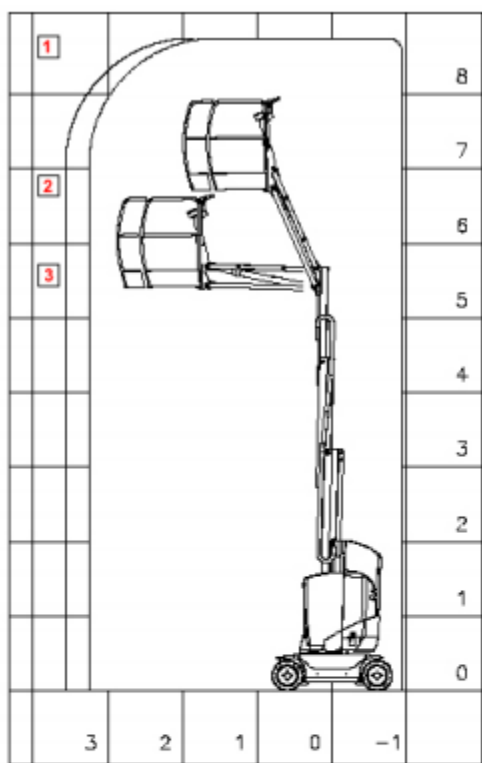

Nacelle Verticale 8m60 - TOUCAN

Fiche technique

DIMENSIONS

Hauteur de travail :	8,72 m
Hauteur de la plateforme :	6,72 m
Hauteur plancher mini :	0,40 m
Déport maxi :	3,14 m
Largeur totale :	0,99 m
Hauteur totale :	1,99 m
Longueur totale :	2,675 m
Garde au sol :	3 cm
Empattement :	1,20 m
Poids :	2,980 kg

PERFORMANCES

Charge utile max. plate forme :	220 kg ou 2 personnes
Dévers maxi :	2°

DONNÉES TECHNIQUES

Moteur électrique	
Batteries :	24 V 700 Ah
Commande hydraulique	