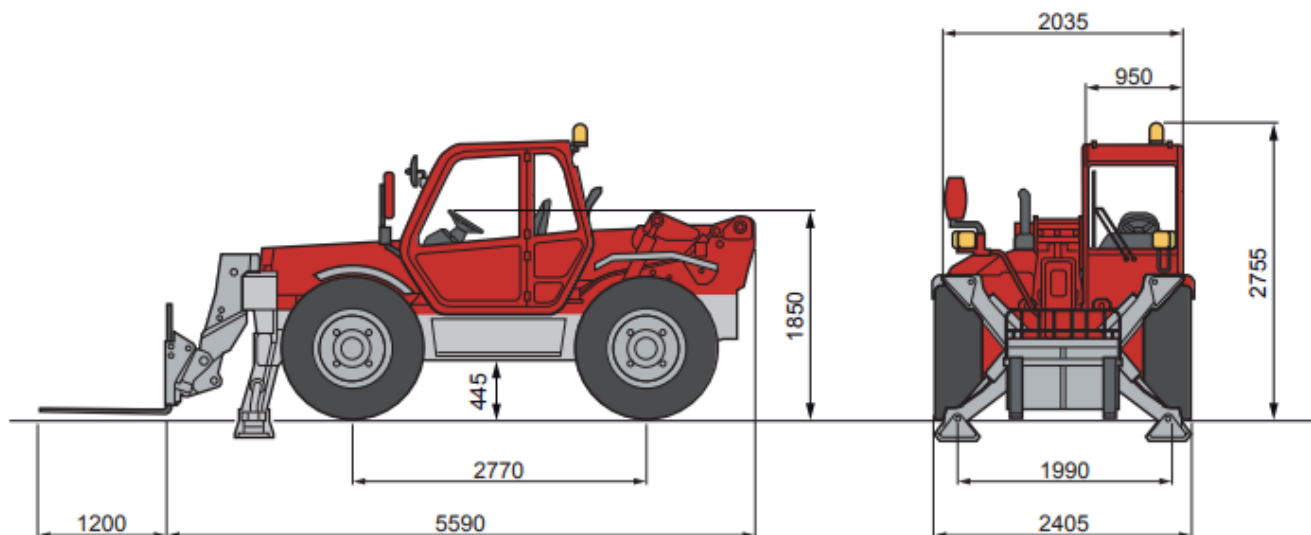

Chariot Télésco 12m – MT 1235S

Fiche technique

CHARIOT TELESCOPIQUE MT 1235S

Code produit	052 0033
Capacité de levage maxi	3500 kg
Hauteur de levage maxi	12 m
Capacité de levage maxi à hauteur maxi	3500 kg
Déport maxi	8,36 m
Déport à hauteur maxi	0,50 m
Stabilisateurs	2
Nombre de roues motrices	4
Nombre de roues directrices	4
Rayon de braquage extérieur	4,15 m
Puissance	61,5 kW
Vitesse maxi de déplacement	25 km/h
Carburant	Diesel
Capacité du réservoir carburant	135 l
Poids	8960 kg